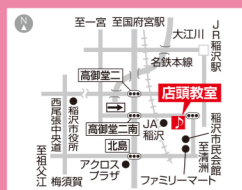

はじめての鍵盤体験
音楽を楽しむ心を育てます

4・5歳児

H29.4/2~H31.4/1生まれのお子様対象

幼児科

春組
5月開講

親子10名程度のグループレッスン 年40回、60分コースとなります

●標準レッスン料:¥7,150 ●設備費:¥550又は¥1,100 ※会場により異なります

聴いた音をドレミで歌ったり
弾けるようになります

小学1・2

個人レッスンまたはグループレッスン 1年を目安としたステップ制

ジュニアスクール基礎コース

ピアノまたはエレクトーンの個人レッスン/5名程度のグループレッスン
月3回、個人30分/グループ60分コース

●標準レッスン料:個人¥8,250/グループ¥7,700 ●設備費:¥550又は¥1,100 ※会場により異なります

音楽の楽しさにふれながら
鍵盤演奏の基礎を育成します

店頭教室
稲沢市正明寺3-125

奥田教室
奥田神ノ木町3-4

甚目寺森教室
あま市森6丁目14-14

松下第一教室
稲島東1丁目73

ヨシヅヤ清洲センター
清須市西市場5-5-3

祖父江教室
稲沢市祖父江町二俣寺瀬古21-2

多加木教室
一宮市猿海道1-13-10

西春センター
北名古屋西市之保深坪2-4

天池教室
稲沢市天池金山町7-2