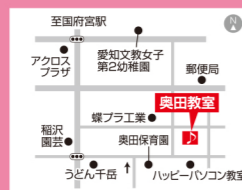

はじめての鍵盤体験
音楽を楽しむ心を育てます

4・5歳児

H29.4/2~H31.4/1生まれのお子様対象

幼児科

春組
5月開講

親子10名程度のグループレッスン 年40回、60分コースとなります

●標準レッスン料:¥7,150 ●設備費:¥550又は¥1,100 ※会場により異なります

聴いた音をドレミで歌ったり
弾けるようになります

小学1・2

個人レッスンまたはグループレッスン 1年を目安としたステップ制

ジュニアスクール基礎コース

ピアノまたはエレクトーンの個人レッスン/5名程度のグループレッスン
月3回、個人30分/グループ60分コース

●標準レッスン料:個人¥8,250/グループ¥7,700 ●設備費:¥550又は¥1,100 ※会場により異なります

音楽の楽しさにふれながら
鍵盤演奏の基礎を育成します

店頭教室
稲沢市正明寺3-125

奥田教室
奥田神ノ木町3-4

甚目寺森教室
あま市森6丁目14-14

松下第一教室
稲島東1丁目73

ヨシヅヤ清洲センター
清須市西市場5-5-3

祖父江教室
稲沢市祖父江町二俣寺瀬古21-2

多加木教室
一宮市猿海道1-13-10

西春センター
北名古屋西市之保深坪2-4

天池教室
稲沢市天池金山町7-2