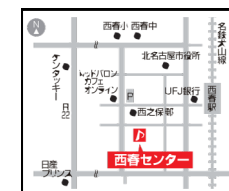

1回90分/月2回 月4,400円(施設費込)

実施会場：店頭 西春 ヨシツヤ清洲

ご予約は **こちらから**

お電話またはQRコードからお申込みください

0120-256-778

YAMAHAMUSICSHOOL ヤマハ英語教室

店頭教室

稲沢市正明寺3-125

奥田教室

稲沢市奥田神ノ木町3-4

甚目寺森教室

あま市森6丁目14-14

ヨシツヤ清洲センター

清須市西市場5-5-3 ヨシツヤ清洲店2F

祖父江教室

稲沢市祖父江町二俣寺瀬古21

多加木教室

一宮市猿海道1丁目13-10

西春センター

北名古屋市西之保深澤24

天池教室

稲沢市天池金山町178

笑顔と仲間と音楽と

星川楽器