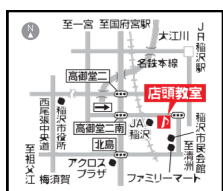

1回90分/月2回 月4,400円(施設費込)

実施会場：店頭 西春 ヨシツヤ清洲

ご予約は **こちらから**

お電話またはQRコードからお申込みください

0120-256-778

YAMAHAMUSICSHOOL ヤマハ英語教室

店頭教室

稲沢市正明寺3-125

奥田教室

稲沢市奥田神ノ木町3-4

甚目寺森教室

あま市森6丁目14-14

ヨシツヤ清洲センター

清須市西市場5-5-3 ヨシツヤ清洲店2F

祖父江教室

稲沢市祖父江町二俣寺瀬古21